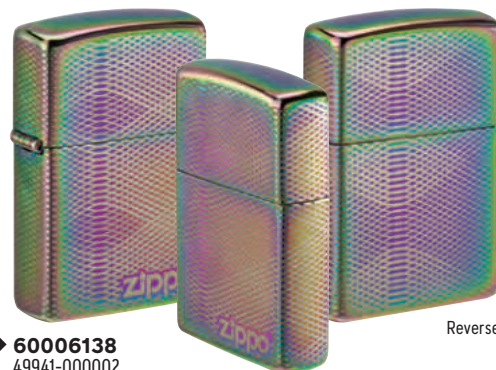

P 60006138
49941-000002
E Multi Color
Laser 360°
€82.90

Reverse