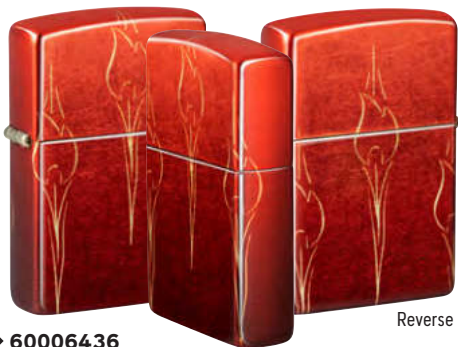

P 60006436
48510-000002
540 Tumbled Brass
540 Fusion
€82.90